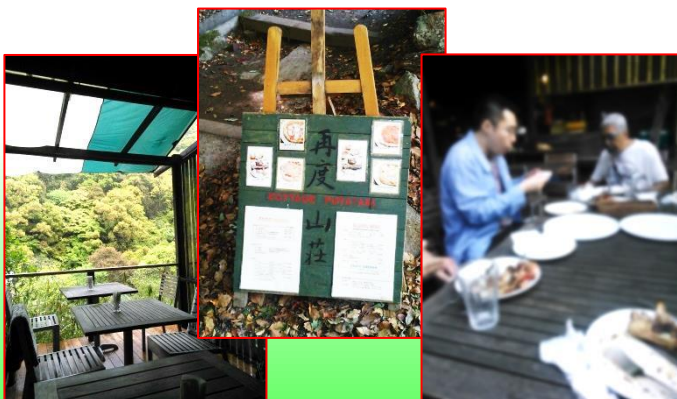

実施日時：平成26年6月11日（水）15：30～16：30

実施場所：ぐりん・どあ本店1階

内容

- 平成25年度活動報告 および収支報告書の承認

NPO法人としての活動報告、「私の食卓 ぐりん・どあ」の店舗営業報告、および決算報告および会計監査報告が行われました。

- 平成26年度活動方針

平成25年度の活動方針および実施予定行事などについての説明が行われました。

以上の議題について総会決議が行われ、すべて全会一致で承認されました。

活動報告

ハイキングに行ってきました

5月17日（土）に再度山^{ふたたびさん}にハイキングに行きました。緑がきれいな季節、自然の息吹を感じながらハイキングコースを登った後、再度山荘^{ふたたびさんそう}にてランチを頂きました。あいにくと虫が多い時期で道中などは悩まされましたが、再度山荘名物のスペアリブや窯焼きピザなどは絶品で、皆舌鼓を打ちました。

灘店の工事を行いました

以前より灘店の設備に問題があったため、5月にダクト工事と給湯器の設置工事を行いました。

今回は「NHK歳末たすけあい義援金」の配分により工事資金を調達することができました。NHK神戸放送局および御寄付をいただいた方々には、この紙面を借りて感謝の言葉を述べさせていただきます。

衛生講座を実施しました

梅雨に入り湿度や気温が高くなってきたことを受けて、6月21日(土)に食中毒についての衛生講座を実施しました。こういった菌やウィルスが食中毒を引き起こすのか、日頃の生活の中で気を付けるべきことは何か、もし食中毒になったらこういった対応をすべきか、などについて皆で勉強しました。正しい知識を得て、皆が普段扱っている弁当や手洗いなどに注意するようになりました。